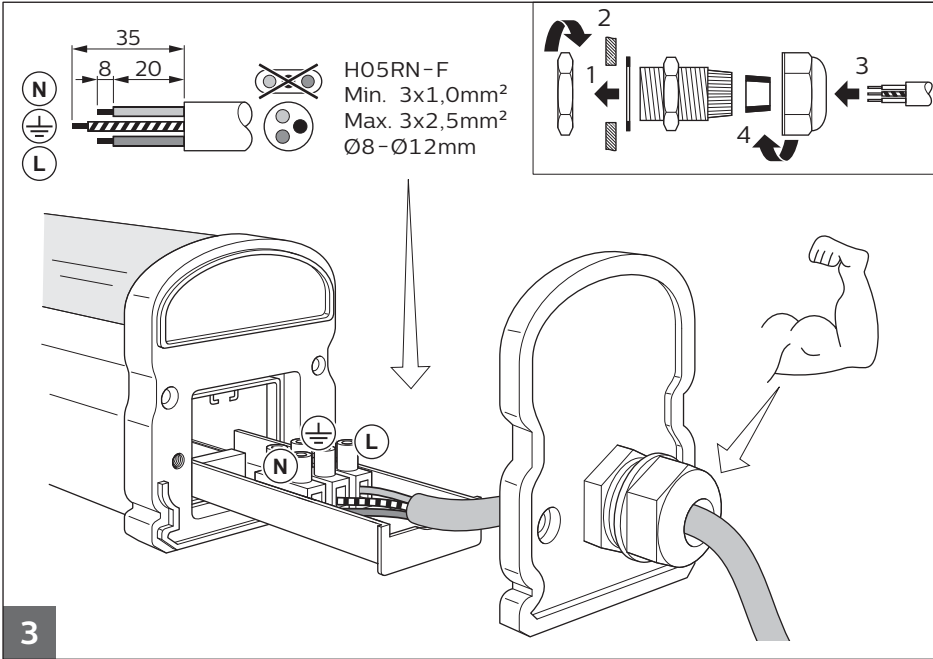

LEDINAIRE WT060C Waterproof

50Hz
60Hz

220V
240V

LIFE
L70B50
30K hrs

IP65

IK08

Ta
30 °C
-20 °C

850°

	System lumen	CCT	Driver	P(W)	A	
LEDINAIRE WT060C LED36S/840 PSU L1200	3600lm	4000K	PSU	40	1180	1,0
LEDINAIRE WT060C LED55S/840 PSU L1500	5500lm	4000K	PSU	60	1480	1,2

7

	LED36S	LED55S
	Electrical characteristics	
Inom(mA)	240	300
Imax.(A)	5,3	5,3
Tref(µs)	70	70
MCB	Luminaires Max.	
B-10A	15	15
B-16A	24	24
C-10A	24	24
C-16A	40	40