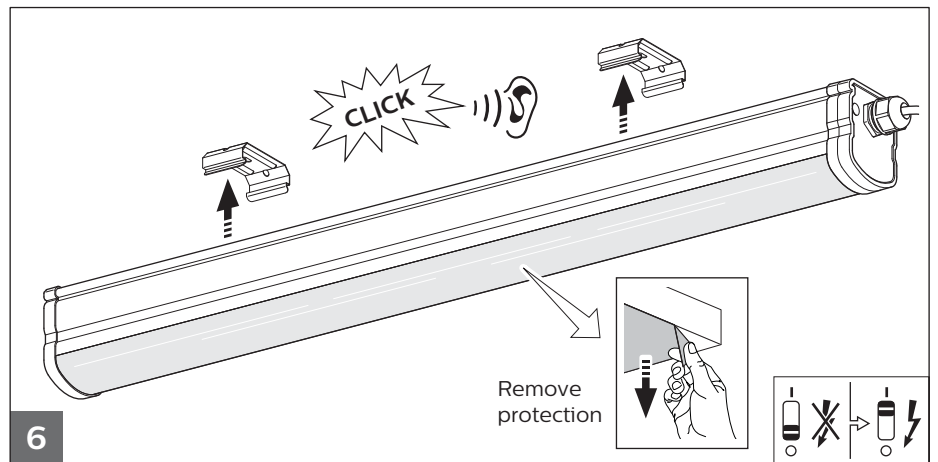

7

	LED36S	LED55S
	Electrical characteristics	
Inom(mA)	240	300
Imax.(A)	5,3	5,3
Tref(µs)	70	70
MCB	Luminaires Max.	
B-10A	15	15
B-16A	24	24
C-10A	24	24
C-16A	40	40