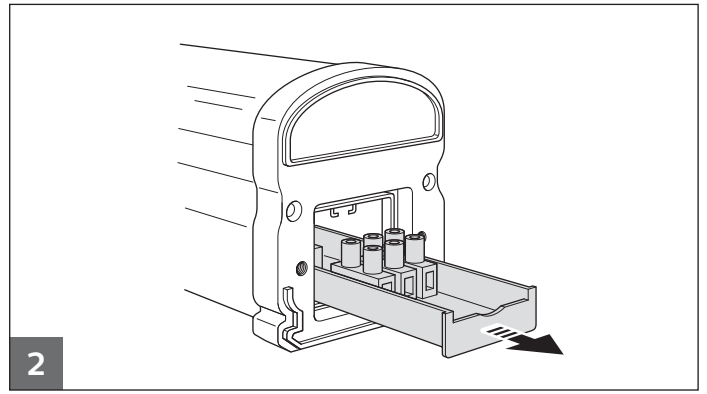

7

	LED36S	LED55S
	Electrical characteristics	
Inom(mA)	240	300
Imax.(A)	5,3	5,3
Tref(µs)	70	70
MCB	Luminaires Max.	
B-10A	15	15
B-16A	24	24
C-10A	24	24
C-16A	40	40