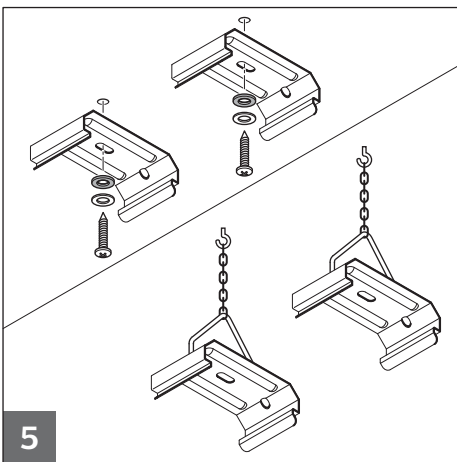

7

	LED36S	LED55S
	Electrical characteristics	
Inom(mA)	240	300
Imax.(A)	5,3	5,3
Tref(µs)	70	70
MCB	Luminaires Max.	
B-10A	15	15
B-16A	24	24
C-10A	24	24
C-16A	40	40