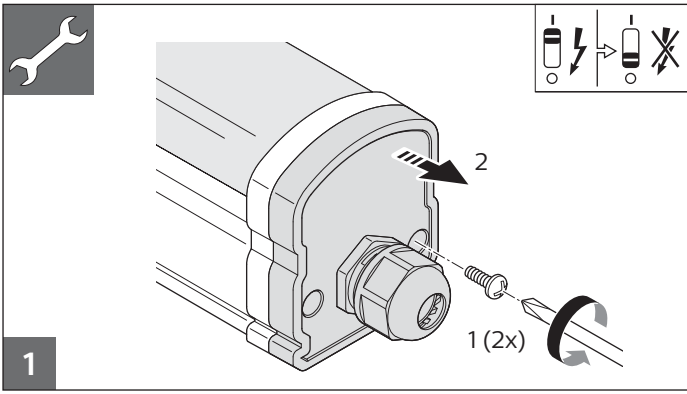

7

	LED36S	LED55S
	Electrical characteristics	
Inom(mA)	240	300
Imax.(A)	5,3	5,3
Tref(µs)	70	70
MCB	Luminaires Max.	
B-10A	15	15
B-16A	24	24
C-10A	24	24
C-16A	40	40