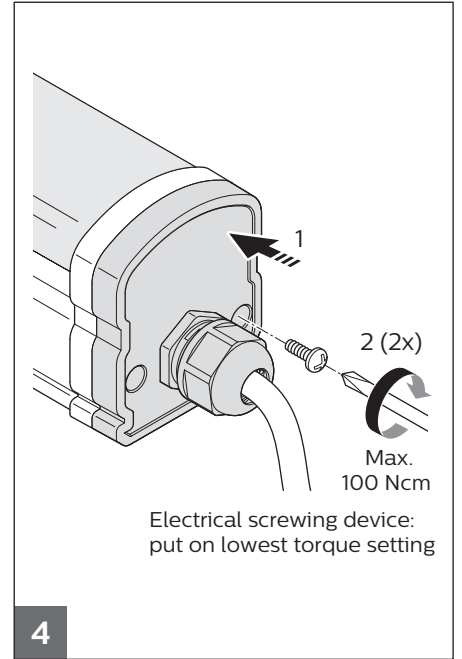

7

	LED36S	LED55S
	Electrical characteristics	
Inom(mA)	240	300
Imax.(A)	5,3	5,3
Tref(µs)	70	70
MCB	Luminaires Max.	
B-10A	15	15
B-16A	24	24
C-10A	24	24
C-16A	40	40